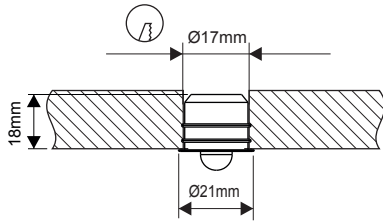

IR-1

POL Y E CB + IR-1

TYPE M24
24VDC MAX 3A - 72W

POL Y E CB + IR-1

POL Y E CB + IR-1

Material	Finish	H max.
laminate	dark oak	20-30mm
varnished	bright white	80-100mm
wood	natural	60-80mm

POL Y E CB + IR-1

POL Y E CB + IR-1

PIR-1

PIR-2

POLY ECB + PIR-1 (2)

POLY ECB + PIR-1 (2)

PIR-1 (2)