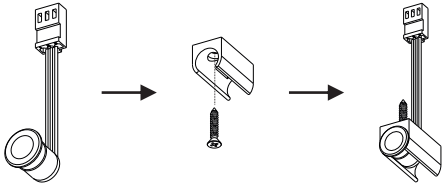

IR-1

POL Y E CB + IR-1

TYPE M24
24VDC MAX 3A - 72W

POL Y E CB + IR-1

POL Y E CB + IR-1

Material	Finish	H max.
laminate	dark oak	20-30mm
varnished	bright white	80-100mm
wood	natural	60-80mm

POL Y E CB + IR-1

POL Y E CB + IR-1

PIR-1

PIR-2

POLY ECB + PIR-1 (2)

POLY ECB + PIR-1 (2)

PIR-1 (2)