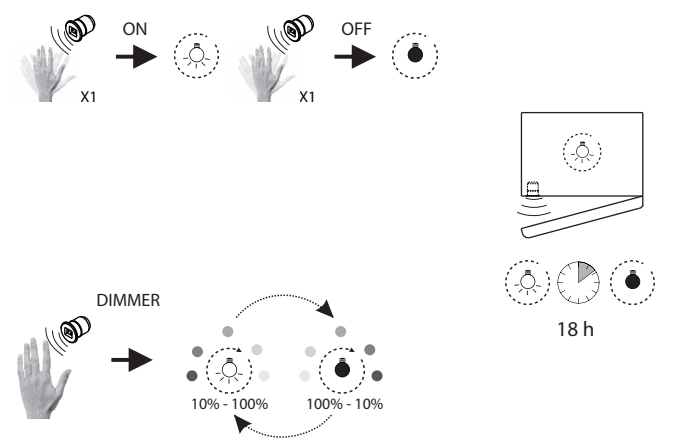

IR-1

POL Y E CB + IR-1

TYPE M24
24VDC MAX 3A - 72W

POL Y E CB + IR-1

POL Y E CB + IR-1

Material	Finish	H max.
laminate	dark oak	20-30mm
varnished	bright white	80-100mm
wood	natural	60-80mm

POL Y E CB + IR-1

POL Y E CB + IR-1

PIR-1

PIR-2

POLY ECB + PIR-1 (2)

POLY ECB + PIR-1 (2)

PIR-1 (2)