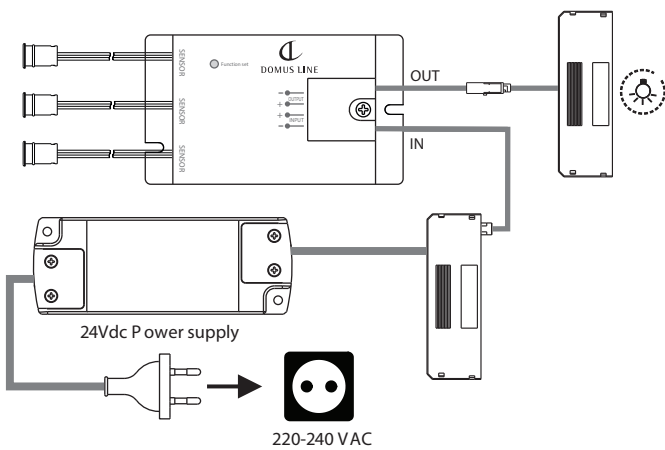

IR-1

POL Y E CB + IR-1

TYPE M24
24VDC MAX 3A - 72W

POL Y E CB + IR-1

POL Y E CB + IR-1

Material	Finish	H max.
laminate	dark oak	20-30mm
varnished	bright white	80-100mm
wood	natural	60-80mm

POL Y E CB + IR-1

POL Y E CB + IR-1

PIR-1

PIR-2

POLY ECB + PIR-1 (2)

POLY ECB + PIR-1 (2)

PIR-1 (2)