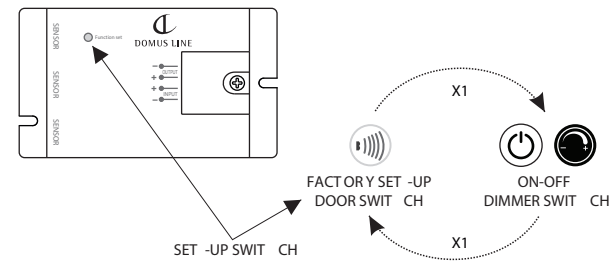

IR-1

POL Y E CB + IR-1

TYPE M24
24VDC MAX 3A - 72W

POL Y E CB + IR-1

POL Y E CB + IR-1

Material	Finish	H max.
laminate	dark oak	20-30mm
varnished	bright white	80-100mm
wood	natural	60-80mm

POL Y E CB + IR-1

POL Y E CB + IR-1

PIR-1

PIR-2

POLY ECB + PIR-1 (2)

POLY ECB + PIR-1 (2)

PIR-1 (2)