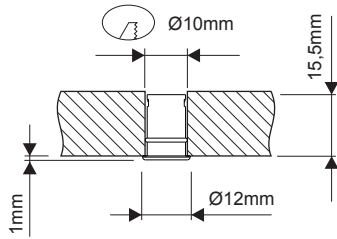

IR-1

POL Y E CB + IR-1

TYPE M24
24VDC MAX 3A - 72W

POL Y E CB + IR-1

POL Y E CB + IR-1

Material	Finish	H max.
laminate	dark oak	20-30mm
varnished	bright white	80-100mm
wood	natural	60-80mm

POL Y E CB + IR-1