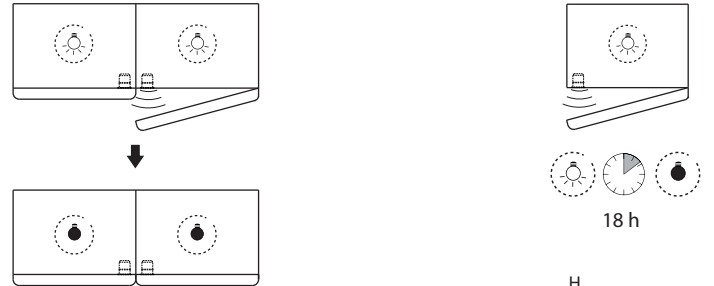

IR-1

POL Y E CB + IR-1

TYPE M24
24VDC MAX 3A - 72W

POL Y E CB + IR-1

POL Y E CB + IR-1

Material	Finish	H max.
laminate	dark oak	20-30mm
varnished	bright white	80-100mm
wood	natural	60-80mm

POL Y E CB + IR-1

POL Y E CB + IR-1

PIR-1

PIR-2

POLY ECB + PIR-1 (2)

POLY ECB + PIR-1 (2)

PIR-1 (2)