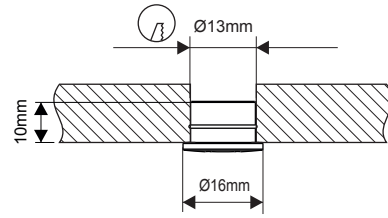

IR-1

POL Y E CB + IR-1

TYPE M24
24VDC MAX 3A - 72W

POL Y E CB + IR-1

POL Y E CB + IR-1

Material	Finish	H max.
laminate	dark oak	20-30mm
varnished	bright white	80-100mm
wood	natural	60-80mm

POL Y E CB + IR-1

POL Y E CB + IR-1

PIR-1

PIR-2

POLY ECB + PIR-1 (2)

POLY ECB + PIR-1 (2)

PIR-1 (2)