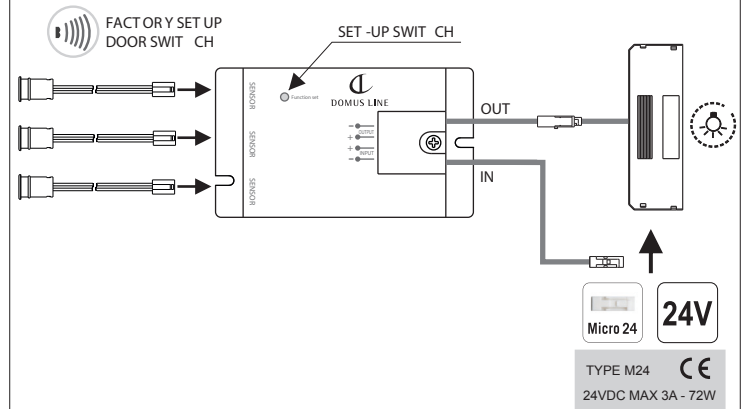

IR-1

POL Y E CB + IR-1

TYPE M24
24VDC MAX 3A - 72W

POL Y E CB + IR-1

POL Y E CB + IR-1

Material	Finish	H max.
laminate	dark oak	20-30mm
varnished	bright white	80-100mm
wood	natural	60-80mm

POL Y E CB + IR-1

POL Y E CB + IR-1

PIR-1

PIR-2

POLY ECB + PIR-1 (2)

POLY ECB + PIR-1 (2)

PIR-1 (2)